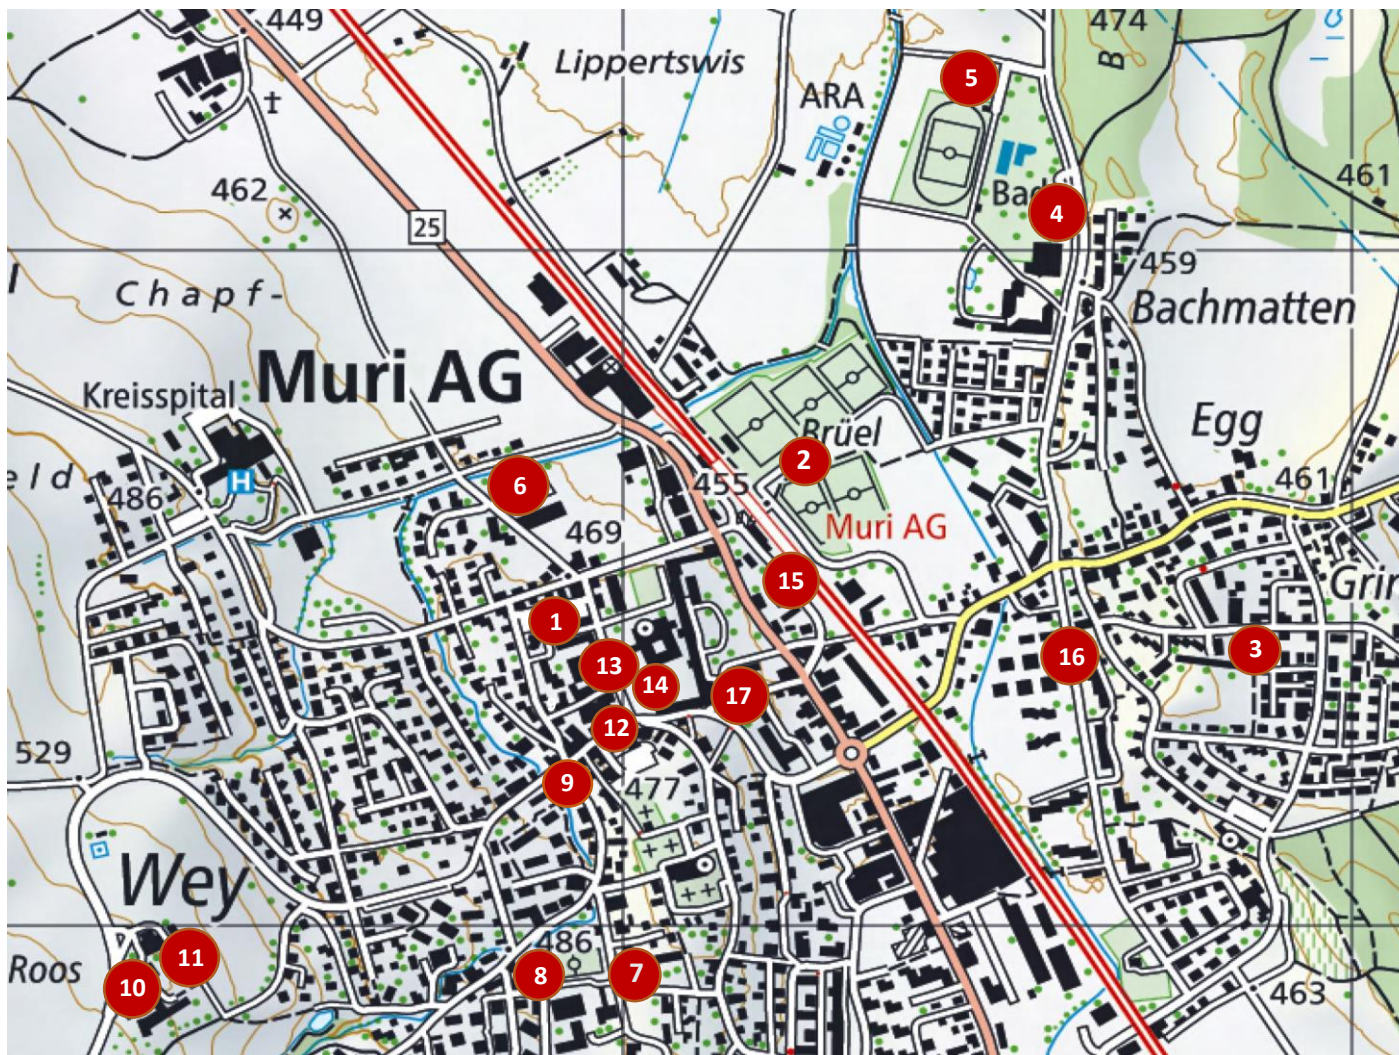

Öffentliche Parkplätze der Gemeinde Muri

1. Chäsi, Marktstrasse (78 Parkplätze, 2 B)
2. Brühl, Fussballplatz (59 Parkplätze, 1 B)
3. Rösslimatt, Rösslimattstrasse (18 Parkplätze)
4. Bachmatte 1, Talstrasse (85 Parkplätze)
5. Bachmatte 2, Talstrasse (180 Parkplätze)
6. Wili, Wiliweg (63 Parkplätze, 3 B, 2 C)
7. Badweiher 1, Badweiherstrasse (20 PP)
8. Badweiher 2, Mattenweg (10 Parkplätze)
9. Jugendhaus, Vorderweystrasse (5 Parkplätze)
10. Roos 1, Seetalstrasse (32 Parkplätze)
11. Roos 2, Seetalstrasse (18 Parkplätze)
12. Seetalstrasse (8 Parkplätze blaue Zone)
13. Marktstrasse (21 Parkplätze blaue Zone)
14. Zufahrt Klosterhof (13 Parkplätze, blaue Zone, 1 B)
15. Bahnhofstrasse (10 Parkplätze blaue Zone)
16. Klosterfeldstrasse (18 Parkplätze blaue Zone)
17. Südklosterrain (4 Parkplätze blaue Zone)

B = Behindertenparkplatz, C = Car-Parkplätze