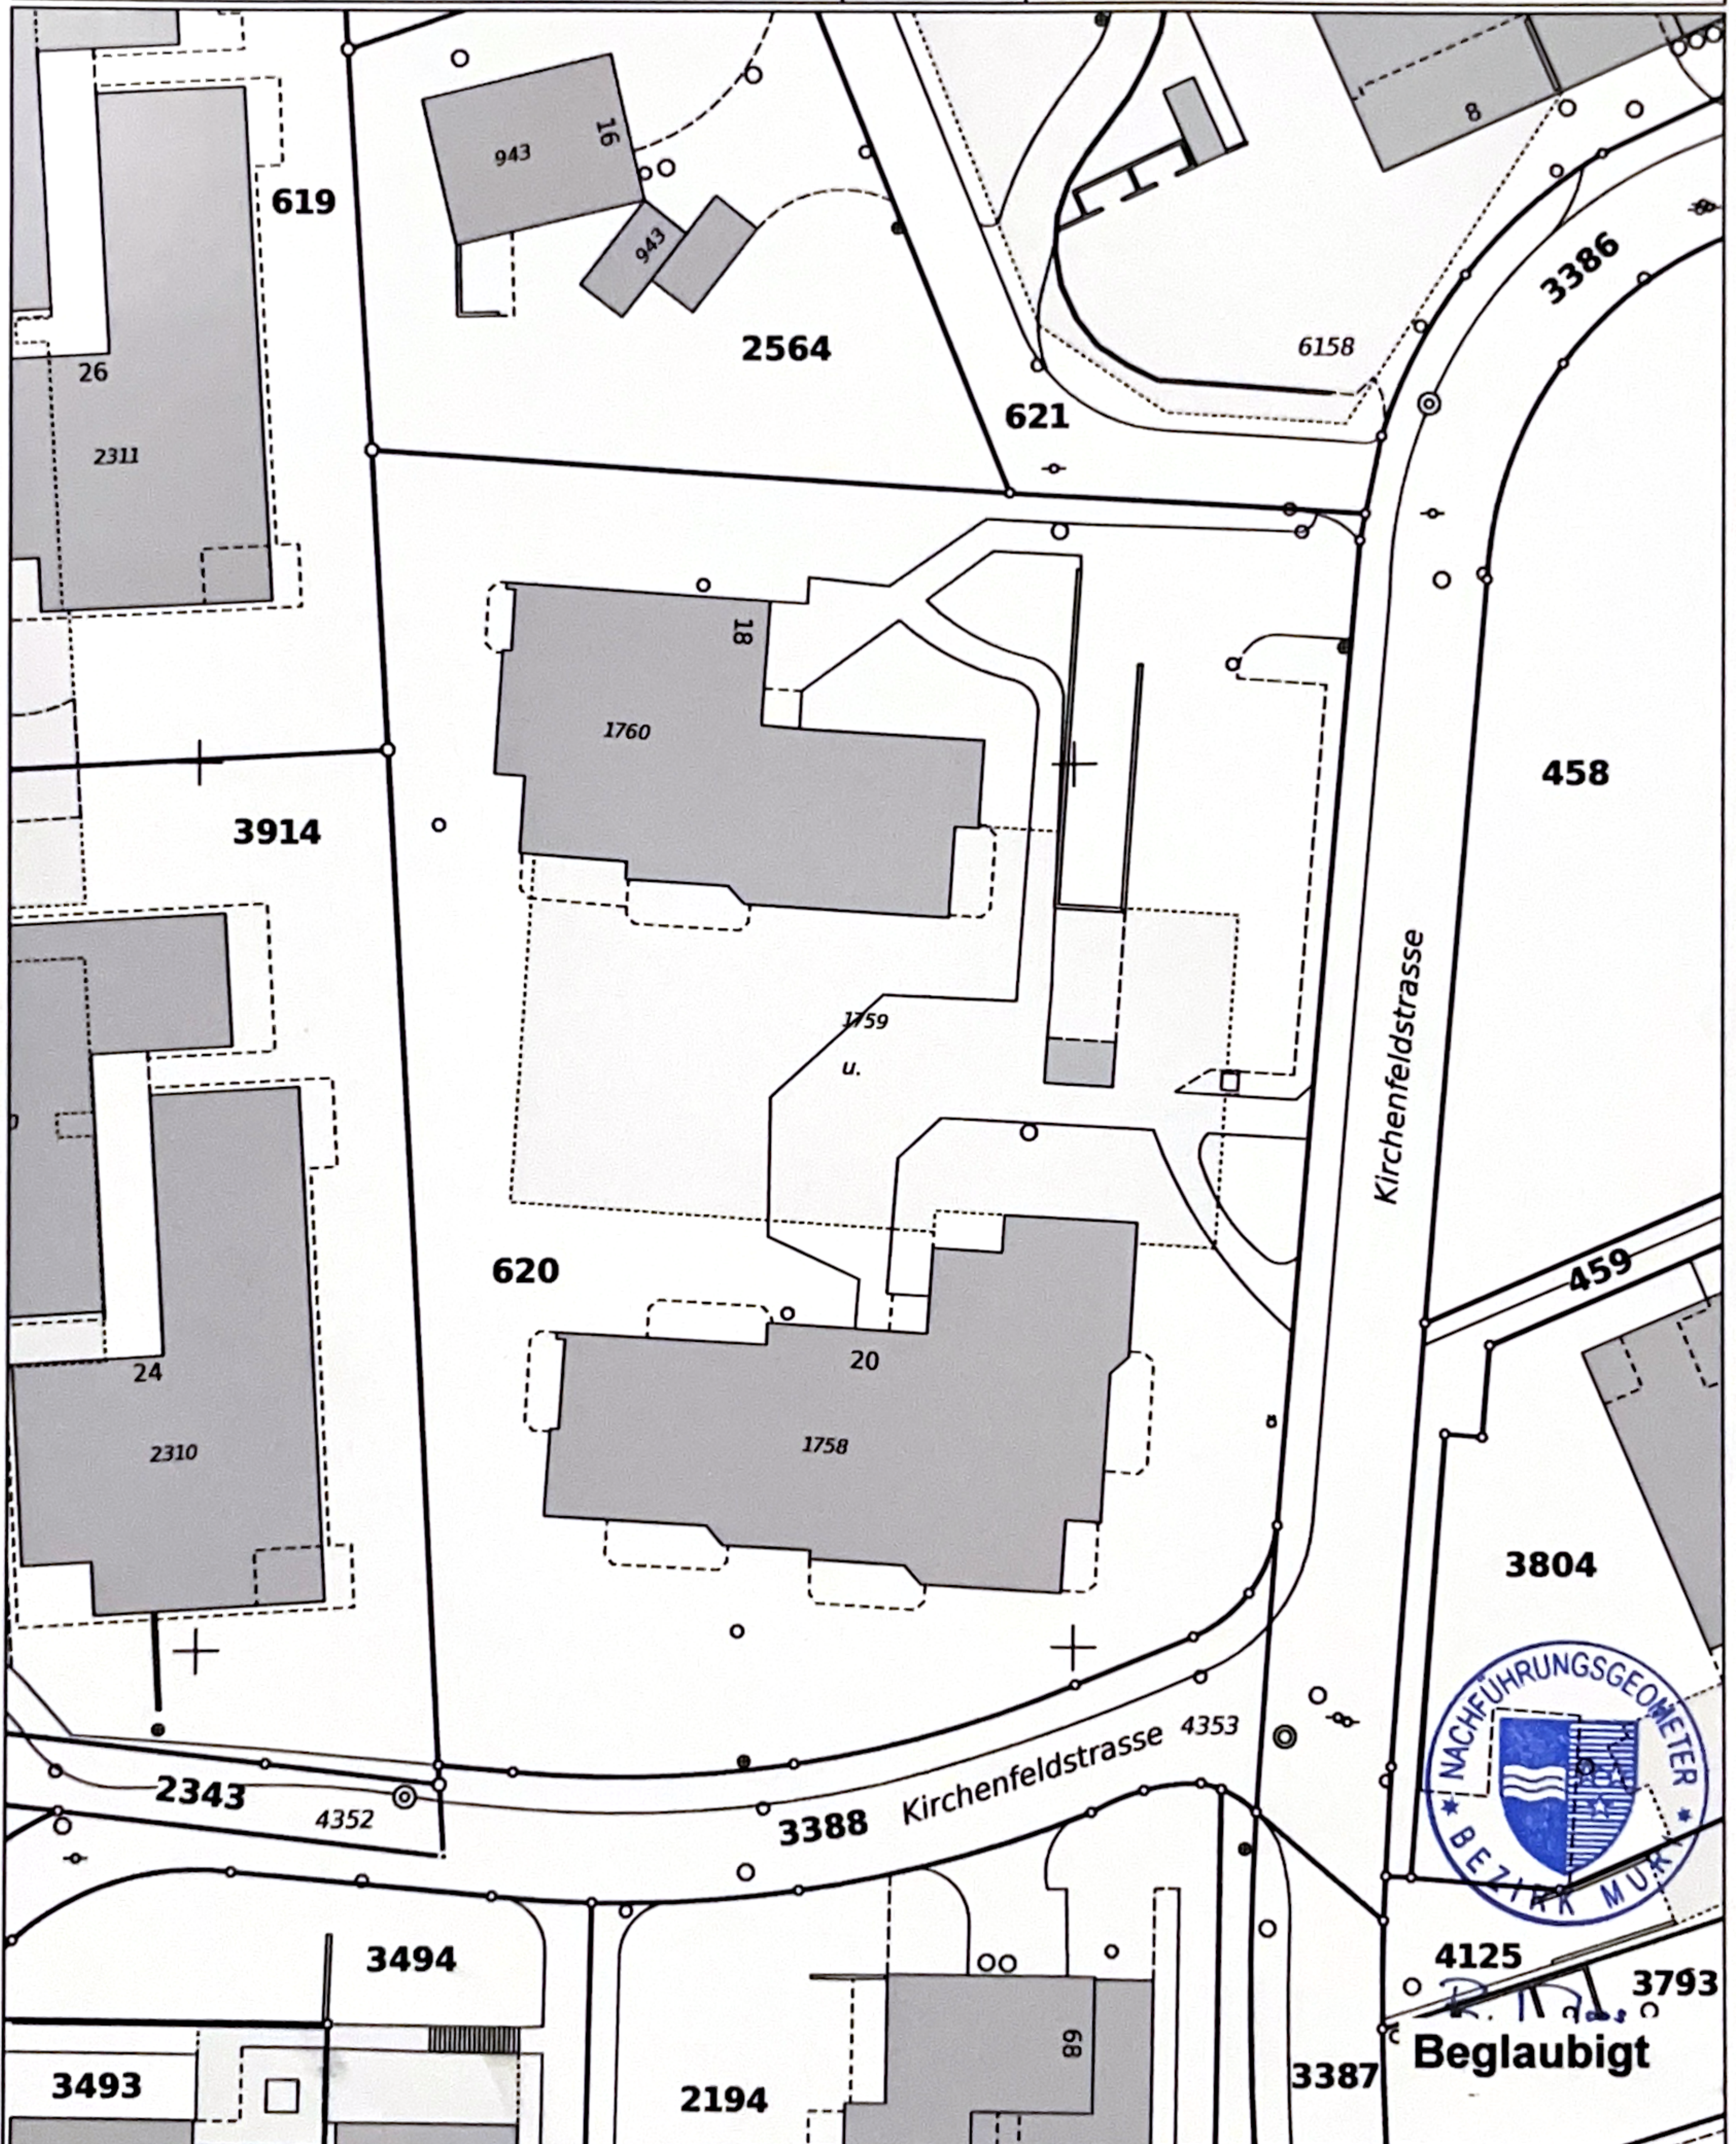

Muri

1:500

Plannummer: 76

Parzellennummer: 620

Katasterplankopie

Legende: www.cadastre.ch/legende
Datenqualität: Standard AV93

Datum: 20.04.2026

KANTON AARGAU

Nachführungsgeometer
Kreis Muri

4125
3793
Beglaubigt

Achtung!
Parzellen mit unterstrichenen Nummern sind an einer Mutation beteiligt und im Grundbuch noch nicht rechtskräftig eingetragen.
Schutz der Vermessungsfixpunkte: Gefährdungen solcher Punkte (Signaturen