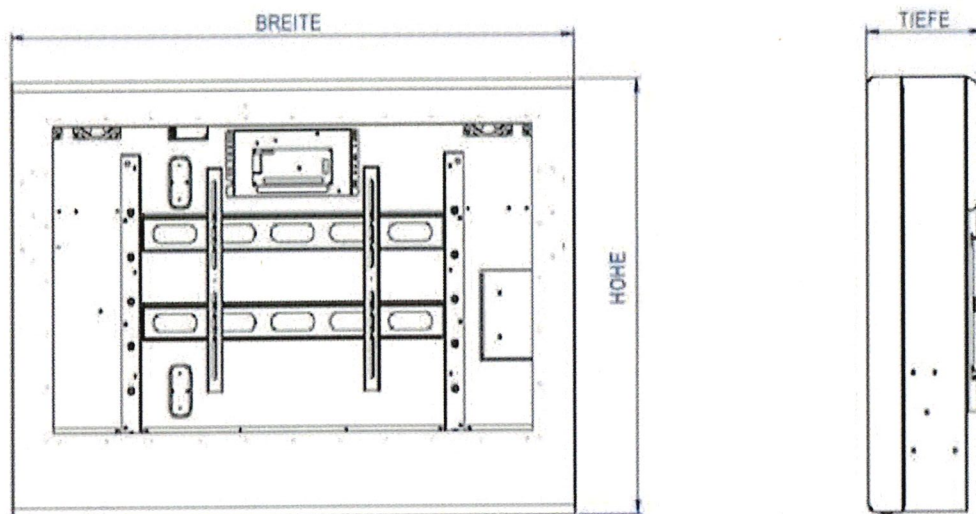

Dimension Gehäuse

Display	Höhe	Breite	Tiefe	Power
Zoll	(mm)	(mm)	(mm)	w
42	730	1140	205	68
55	980	1430	273	70
65	1108	1633	302	110
75	1227	1865	271	124